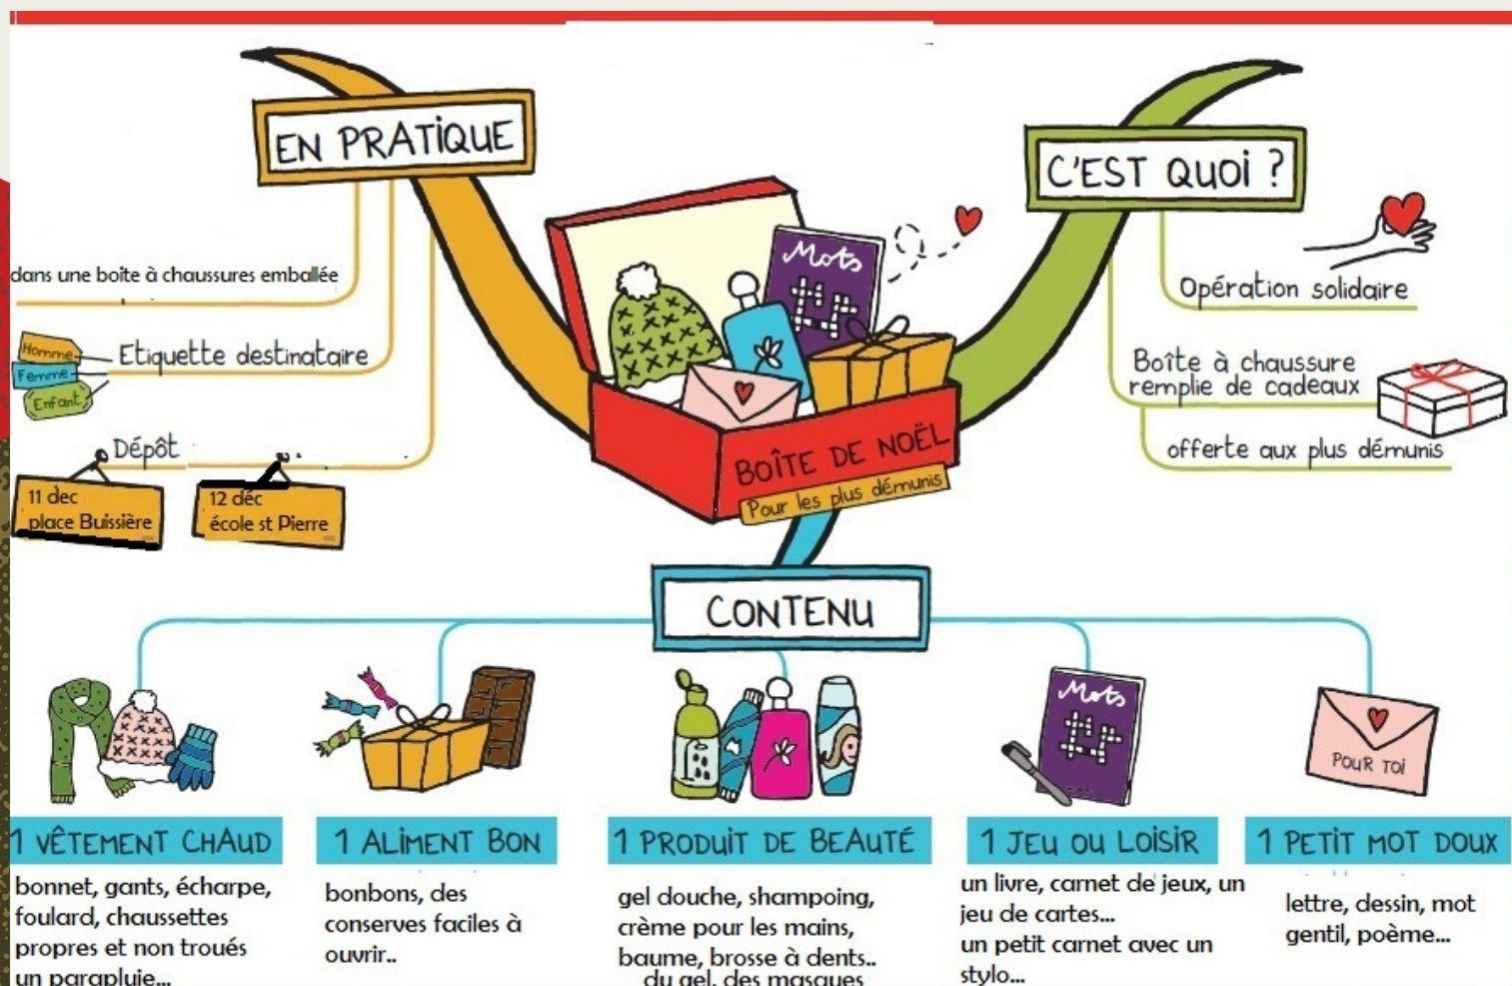

une collecte solidaire de boîtes de Noël

**samedi 11 décembre:
sur la place Buissière APPRIEU 10h-12h30**
**dimanche 12 décembre:
au Marché de Noël de l'école St Pierre
APPRIEU 9h-17h**

Merci de noter H pour Homme, F pour femme et E pour les enfants, préciser si c'est pour fille ou garçon et la tranche d'âge (bébé, 2-5 ans, 5-10 ans et ados)

NOUS COLLECTONS AUSSI DES ALIMENTS, PRODUITS D'HYGIÈNE POUR ADULTES ET BÉBÉS AINSI QUE DES JOUETS
MERCİ À VOUS

Cette collecte est au profit d'un collectif de maraude sur Grenoble qui aide les personnes sdf ou en hébergement d'urgence